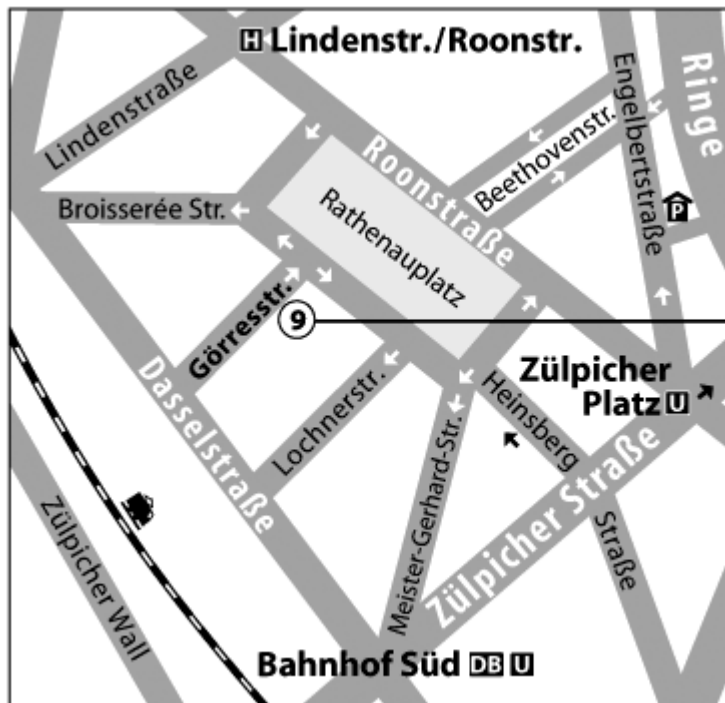

So finden Sie uns!

Haltestellen:

- Dasselstraße: Linie 9
- Roonstraße: Bus 136, 146
- Bahnhof Köln-Süd: RB 24

Parkhäuser:

- Parkhaus Kaiser's, Einfahrt: Hohenstaufenring 29-37
- Parkhaus Rudolfplatz, Einfahrt: Richard-Wagner-Straße